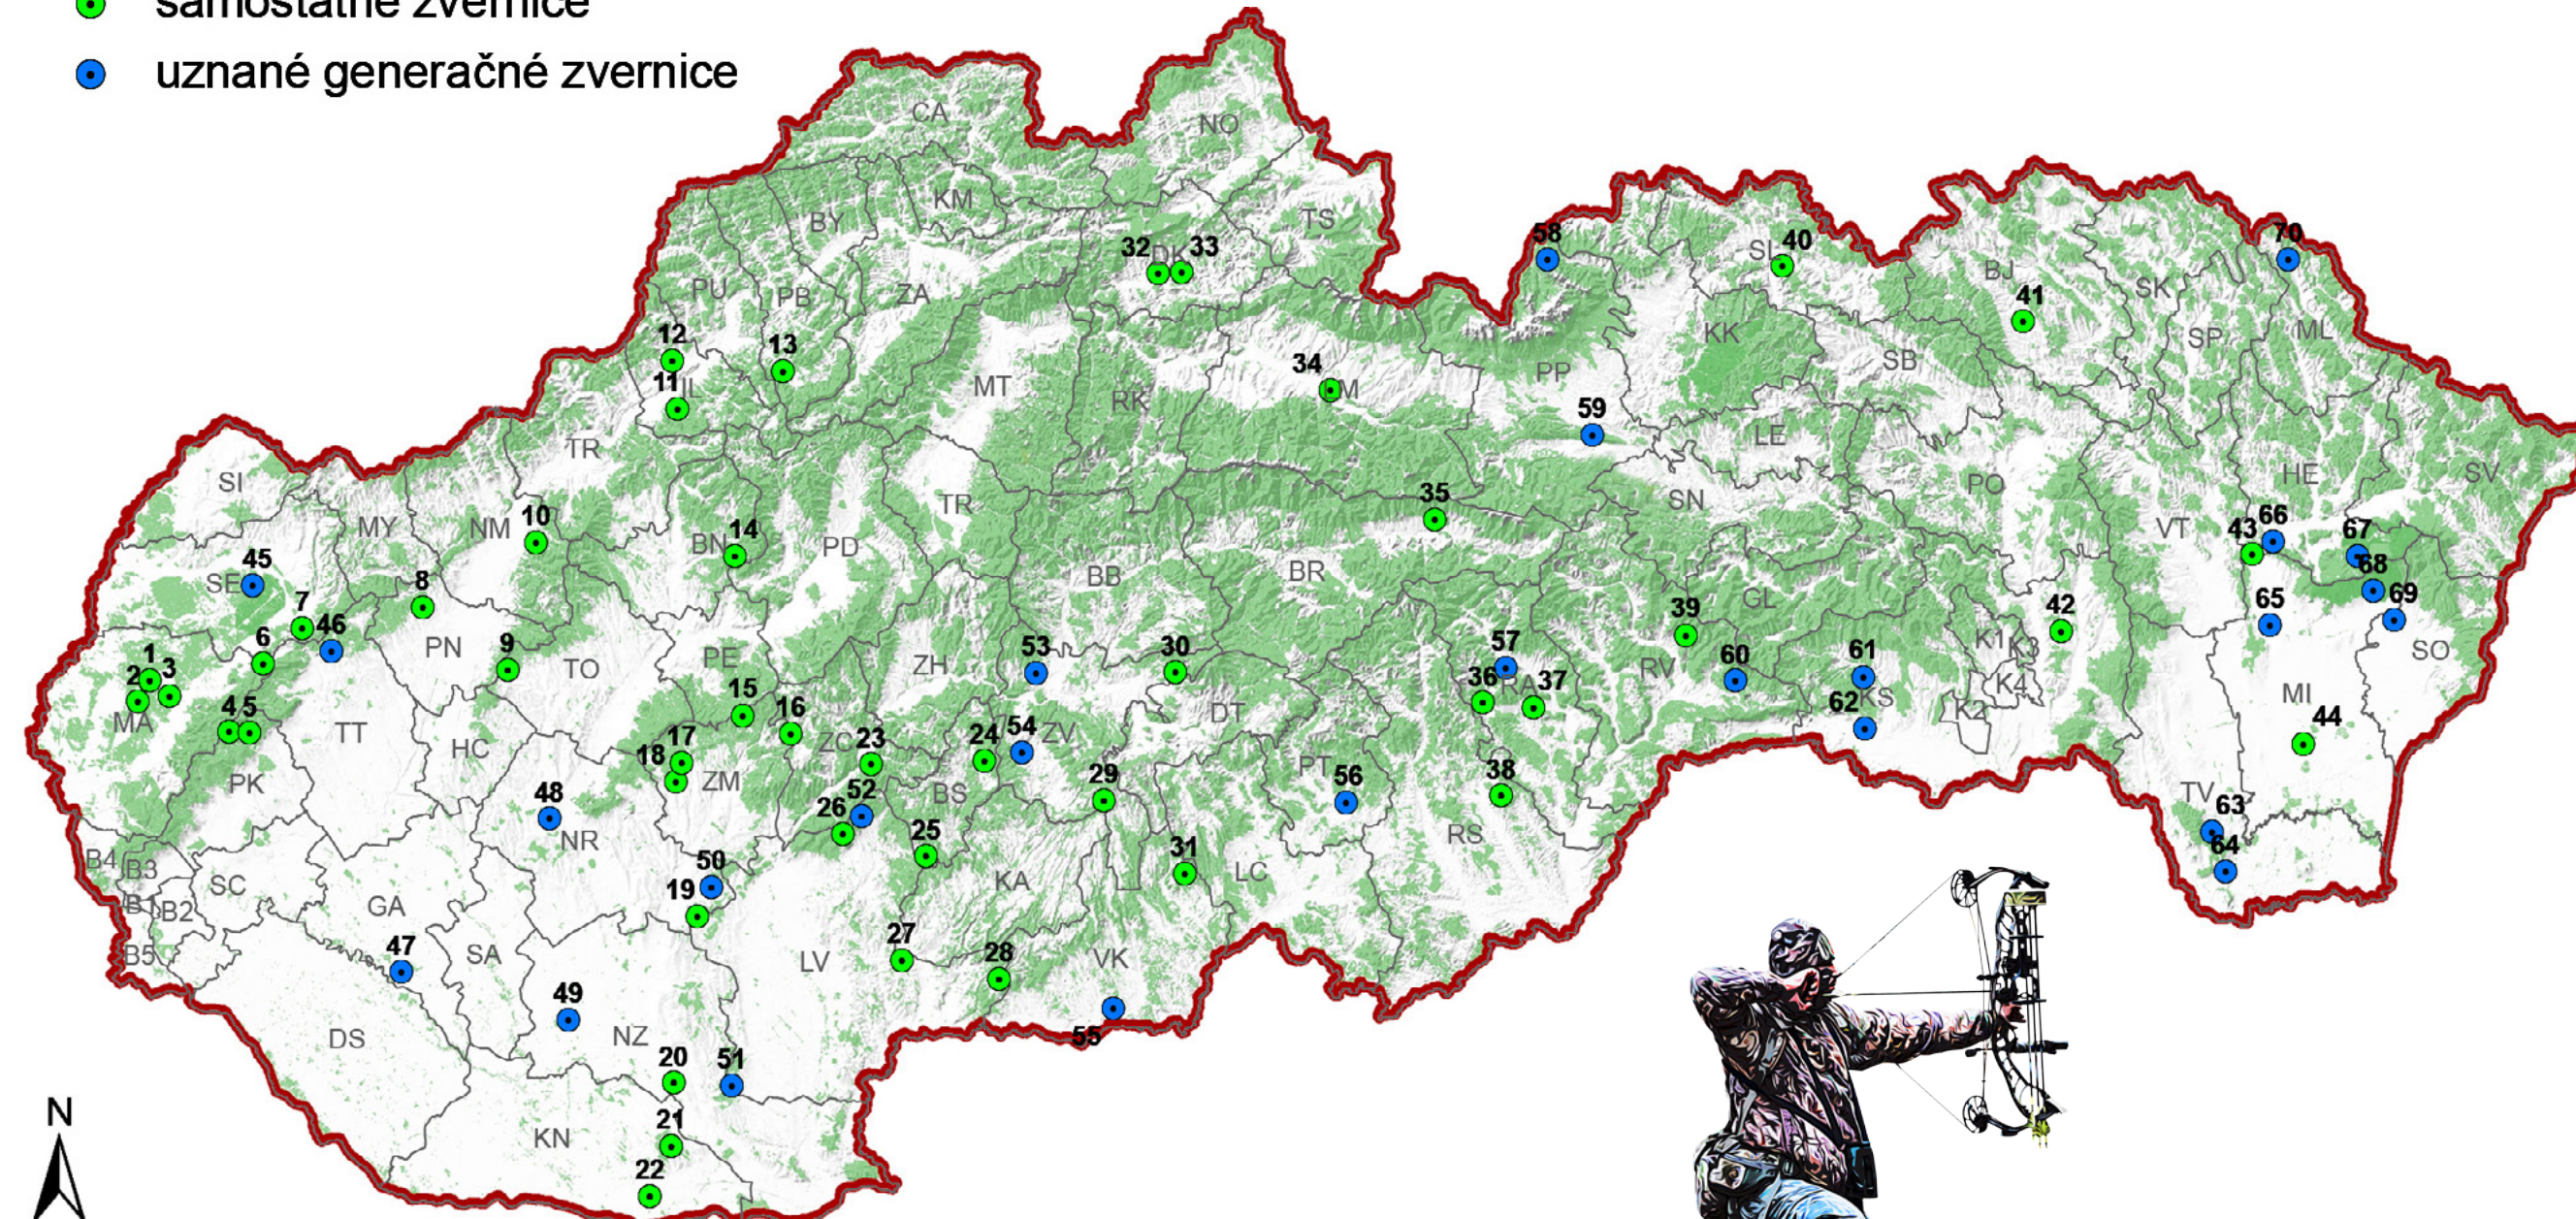

hranice okresov

samostatné zvernice

uznané generačné zvernice

### SAMOSTATNÉ ZVERNICE

1. Zverník Hlboká mláka
2. Zverník Kopča
3. Zverník pod Hanušovú
4. Biela Skala I.
5. Biela Skala II.
6. Zverník Balunky
7. Zvernica Papálka
8. Zverník Baraní dvor
9. Samostatná zvernica Šalgovce
10. Zvernica Sochoň
11. Zvernica Lieskovec
12. Zvernica pod Hrancom
13. Zvernica Biely Potok
14. Zverník Striebornica
15. Veľká zvernica Topoľčianky
16. Malá zvernica Topoľčianky
17. Zverník Huta
18. Zverník Veles
19. Zverník Kováčová
20. Zverník Mikuláš
21. Zverník Vojnice
22. Zvernica Marcelová
23. Zverník Rychňava
24. Zvernica Mrázov kopec
25. Sústava zvernic Klastava
26. Zvernica Zuhračka
27. Zverník Dudín
28. Zverník Raj
29. Zverník Podjavorie
30. Generačná zvernička Trnavy
31. Zverník Imrov Kopec
32. Zverník Záskanie
33. Zverník Jelšava
34. Zvernica Paliesky
35. Zvernica Čierťaž
36. Zvernica Ratková
37. Zvernica Nandraž
38. Daniela zvernica Teplý Vrch
39. Zvernica Betliar
40. Zvernica Zadné potoky
41. Zverník Stavenec
42. Obora Rozhanovce
43. Zverník Orlová - Strážske
44. Drahoňov - Nový Les

### UZNANÉ GENERAČNÉ ZVERNICE

45. Hrušov
46. Zavadil - Raková
47. Vozokany - Tomášikovo
48. Lužianky
49. Samostatná bažantnica Palárikovo
50. Telince
51. Veľké Ludince
52. Lespoľ Pukanec
53. Bieň
54. Ďurianová OR Dobrá Niva
55. Karikáš
56. Poltár
57. Malá Vieska
58. Tatranská Javorina TANAP
59. Dubína
60. Pipítka
61. Teplica
62. Dlhé polia
63. Vlčia hora Cejkov
64. Ladmovce
65. Laborec Michalovce
66. Hrad - Brekov
67. Kamienka
68. Jovsa
69. Karna
70. Stavlinec - Habura

# SLOVAKBOWHUNTING.SK

0 37,5 75 150 km